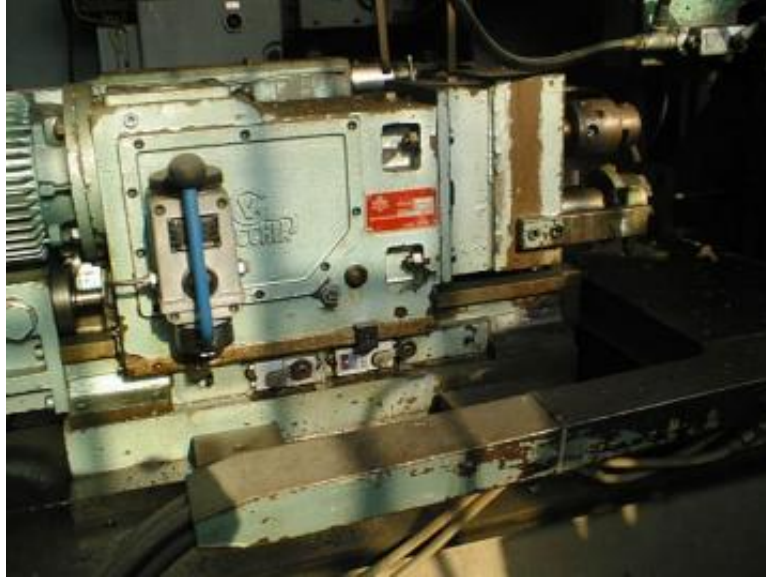

VECCHIA -
Código 3738

LAMINADORA - ROSCADORA

THREADING - TAPPING MACHINE

Roscadora para taladros	Tipo	Type	Tapping machine
Diámetro max.	10 mm		Max. diameter
Distancia entre puntos	500 mm		Distance between centres
2 cabezales - cargador	Accesorios	Accessories	2 heads - loader